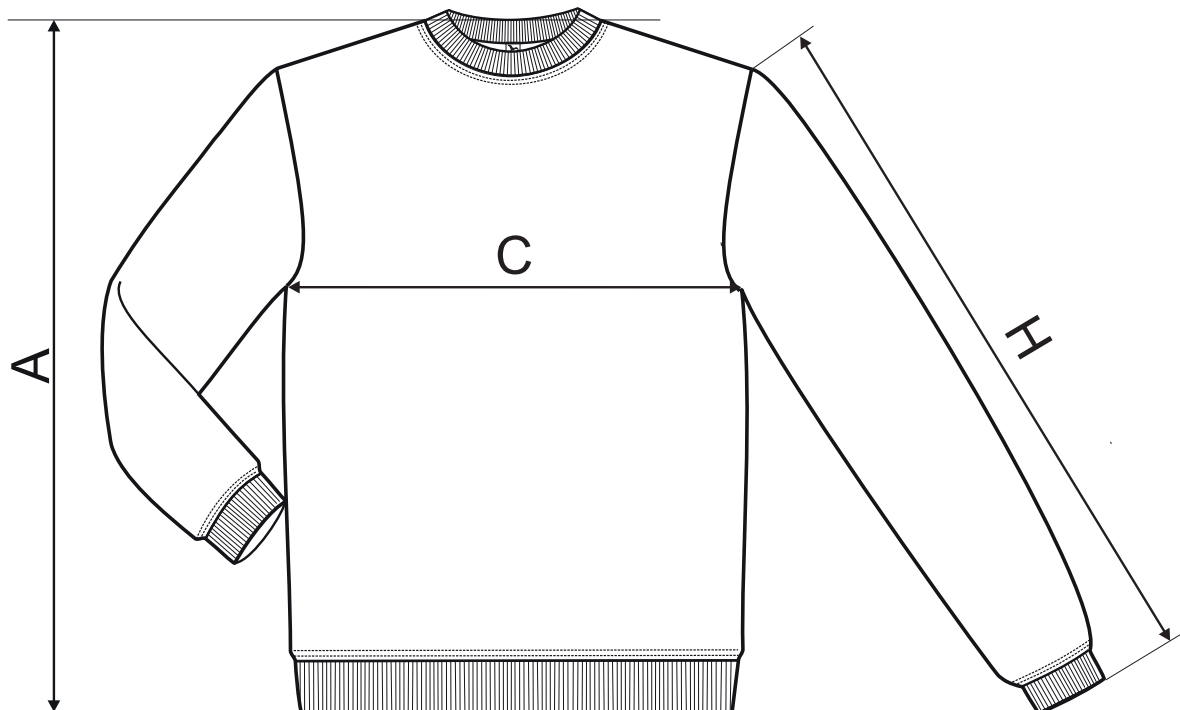

406 Essential

Craftees

NEW*

SIZE SPECIFICATION [cm]

size	S	M	L	XL	2XL	3XL	10	12
A	72	74	76	78	80	82	58	64
C	52	56	60	64	68,5	74,5	42	46
H	63	65	67	69	71	73	54	56

SIZE SPECIFICATION [cm]

ORIGINAL*

size	S	M	L	XL	2XL	3XL	10	12
A	66	70	74	76	78	78	58	62
C	52	56	60	64	69	75	44	48
H	63	64	65	67	68	69	61	62

All size specifications listed are in cm. Accepted tolerance of up to $\pm 5\%$.

Bary 03, 12 / Colours 03, 12:

Ostatní / Other colours:

* Na základě přání zákazníků došlo k úpravě rozměrů u vybraných velikostí. V rámci jedné zásilky se tak mohou ojediněle objevit produkty s původními i novými rozměry. Tato skutečnost není důvodem k reklamaci. / Based on customers feedback the dimensions in chosen sizes has been adjusted. Therefore in one order you may find products with both original and new dimensions. Claims concerning this matter will be disregarded.